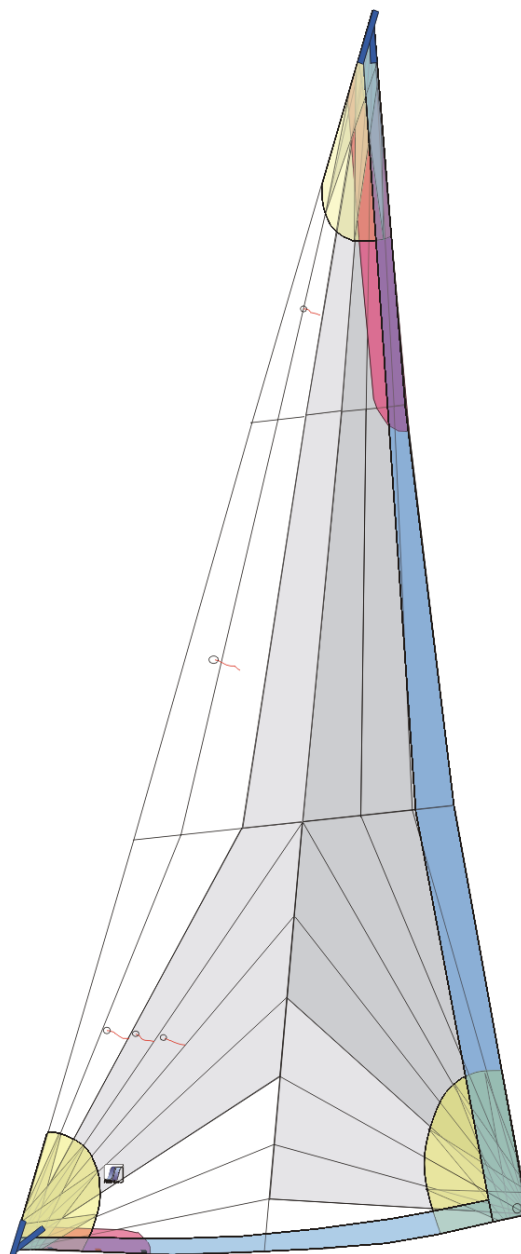

Optional

- Numeri veloci
- •

Speed Sails

+39 0665036236 / +39 0863997155

LOFT Z.I Miele 67063 Oricola (AQ)

www.speedsails.it - veleria@speedsail.it